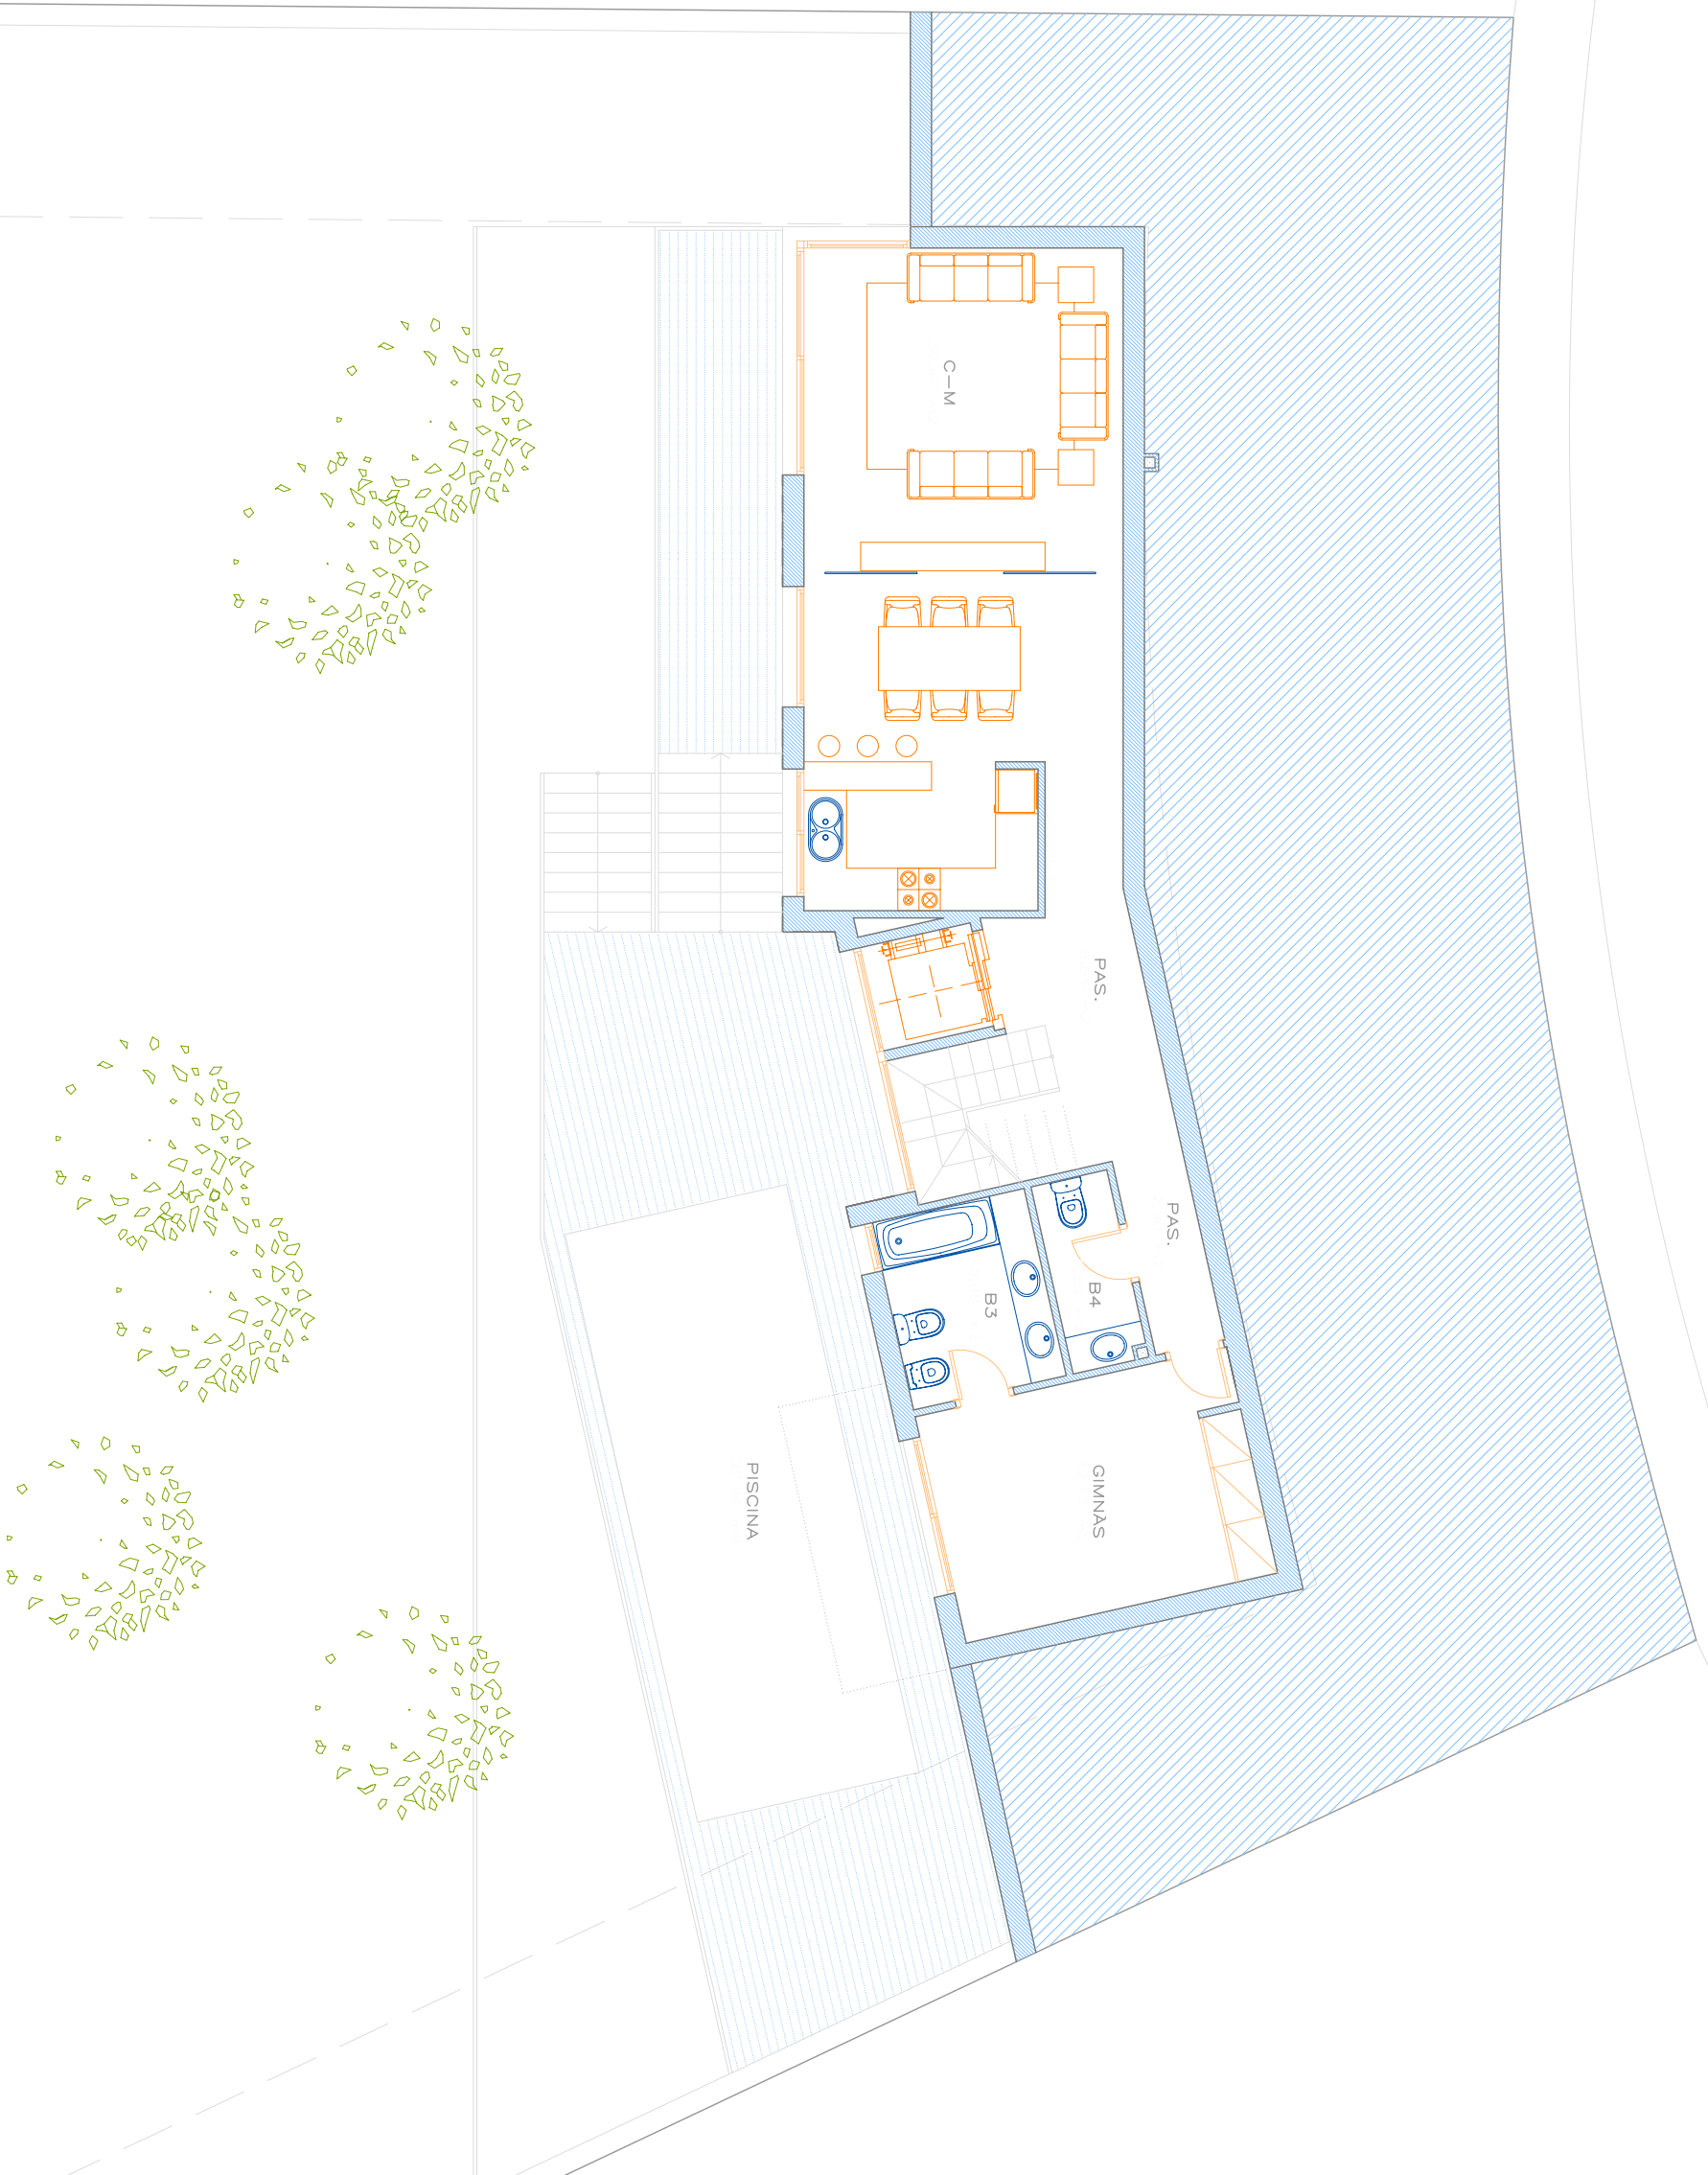

PROIECTE EXECUTIU
HABITATGE UNIFAMILIAR ALLAT

UR. MAS SEMI parc.1015

CASTELL-PLATJA D'ARO

01 03

PLANTA -2

MODERN PROPERTY S.L.

Angel LAPEDRA i Sonia TRIAS S.C.
arquitectes

PROYECTE 04/2023